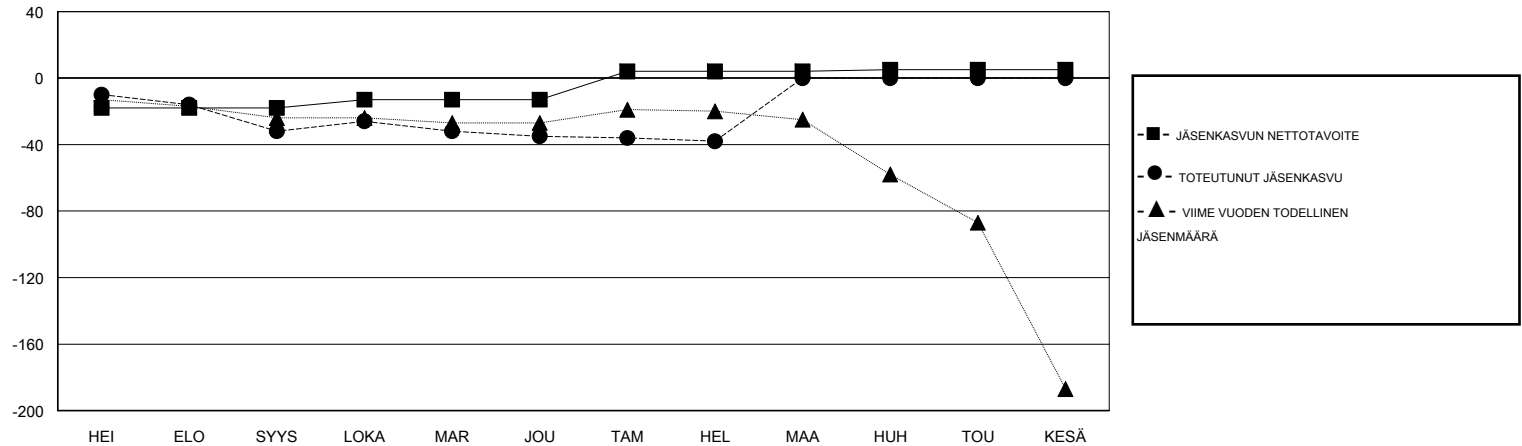

MONTHLY MEMBERSHIP PROGRESS REPORT

District 107 C

Results as of: 02/28/2019

GMT: ANTTI FORSELL

SIJAINI FINLAND

GMT VAALIPIIRI

Klubit				jäsenä			
TULOKSET 2018-2019				TULOKSET 2018-2019			
NELJÄNNES	UUDEN KLUBIN TAVOITE	UUDET KLUBIT	LOPETETUT KLUBIT	NELJÄNNES	JÄSENKASVUN NETTOTAVOITE	TOTEUTUNUT JÄSENKASVU	POISTETUT JÄSENET (mukaan lukien siirrot)
HEI/ELO/SYYS	0	0	2	HEI/ELO/SYYS	-18	14	44
LOKA/MAR/JOU	0	0	0	LOKA/MAR/JOU	5	33	35
TAM/HEL/MAA	0	0	0	TAM/HEL/MAA	17	18	17
HUH/TOU/KESÄ	1	0	0	HUH/TOU/KESÄ	1	0	0

TAVOITTEET JA UUDET KLUBIT, KUMULATIIVINEN

TAVOITTEET JA JÄSENET, KUMULATIIVINEN

LAKKAUTETUT KLUBIT: 2	35 CLUBS OF 91 LISÄNNYT YHDEN TAI USEAMMAN UUTTA JÄSENTÄ	SUKUPUOLIJAKAUMA MIES 1,680 (73.27%) NAINEN 613 (26.73%) Naispuolisten jäsenten prosenttiosuuden tavoite toimivuonna: 27%								
ERONNEET JÄSENET	KLIKKA TÄSTÄ NÄHDÄKSESI KUMULATIIVISET JÄSENTIEDOT	PERHEJÄSENIÄ YHTEENSÄ 6 PERHEJÄSENET, JOTKA MAKSAVAT PUOLET JÄSENMAKSUSTA 3								
<table border="1"> <tr><td>KUOLLUT</td><td>10</td></tr> <tr><td>KLUBI LAKKAUTETTU</td><td>0</td></tr> <tr><td>MUUT</td><td>86</td></tr> <tr><td>YHTEENSÄ</td><td>96</td></tr> </table>	KUOLLUT	10	KLUBI LAKKAUTETTU	0	MUUT	86	YHTEENSÄ	96		
KUOLLUT	10									
KLUBI LAKKAUTETTU	0									
MUUT	86									
YHTEENSÄ	96									