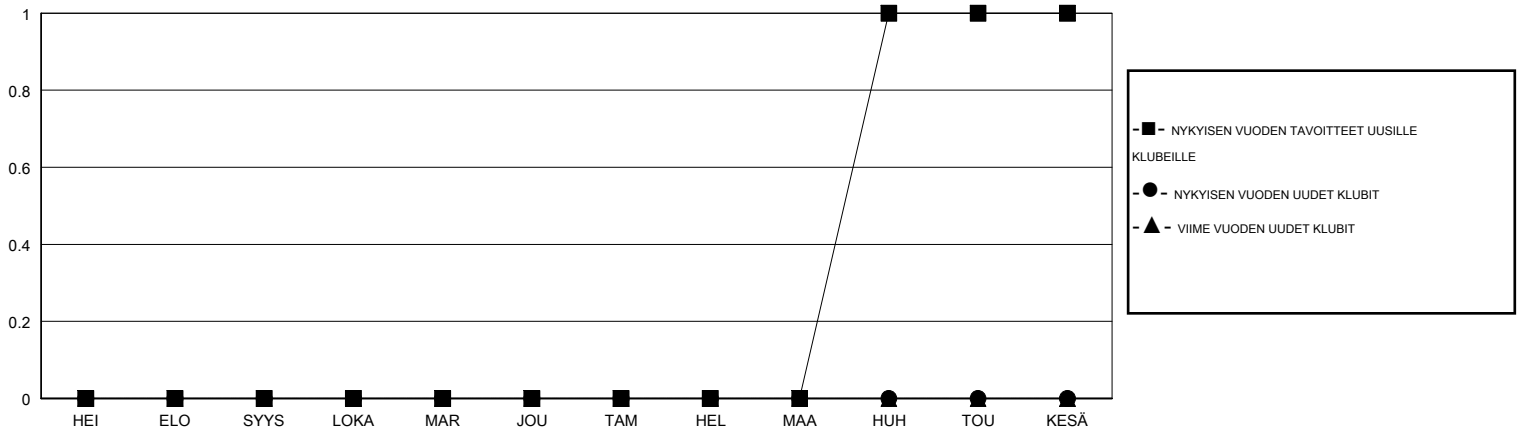

MONTHLY MEMBERSHIP PROGRESS REPORT

District 107 C

Results as of: 02/28/2019

GMT: ANTTI FORSELL

SIJAINI FINLAND

GMT VAALIPIIRI

Klubit				jäsenä			
TULOKSET 2018-2019				TULOKSET 2018-2019			
NELJÄNNES	UUDEN KLUBIN TAVOITE	UUDET KLUBIT	LOPETETUT KLUBIT	NELJÄNNES	JÄSENKASVUN NETTOTAVOITE	TOTEUTUNUT JÄSENKASVU	POISTETUT JÄSENET (mukaan lukien siirrot)
HEI/ELO/SYYS	0	0	2	HEI/ELO/SYYS	-18	14	44
LOKA/MAR/JOU	0	0	0	LOKA/MAR/JOU	5	33	35
TAM/HEL/MAA	0	0	0	TAM/HEL/MAA	17	18	17
HUH/TOU/KESÄ	1	0	0	HUH/TOU/KESÄ	1	0	0

TAVOITTEET JA UUDET KLUBIT, KUMULATIIVINEN

TAVOITTEET JA JÄSENET, KUMULATIIVINEN

LAKKAUTETUT KLUBIT: 2	35 CLUBS OF 91 LISÄNNYT YHDEN TAI USEAMMAN UUTTA JÄSENTÄ	SUKUPUOLIJAKAUMA MIES 1,680 (73.27%) NAINEN 613 (26.73%) Naispuolisten jäsenten prosenttiosuuden tavoite toimivuonna: 27%								
ERONNEET JÄSENET	KLIKKA TÄSTÄ NÄHDÄKSESI KUMULATIIVISET JÄSENTIEDOT	PERHEJÄSENIÄ YHTEENSÄ 6 PERHEJÄSENET, JOTKA MAKSAVAT PUOLET JÄSENMAKSUSTA 3								
<table border="1"> <tr><td>KUOLLUT</td><td>10</td></tr> <tr><td>KLUBI LAKKAUTETTU</td><td>0</td></tr> <tr><td>MUUT</td><td>86</td></tr> <tr><td>YHTEENSÄ</td><td>96</td></tr> </table>	KUOLLUT	10	KLUBI LAKKAUTETTU	0	MUUT	86	YHTEENSÄ	96		
KUOLLUT	10									
KLUBI LAKKAUTETTU	0									
MUUT	86									
YHTEENSÄ	96									